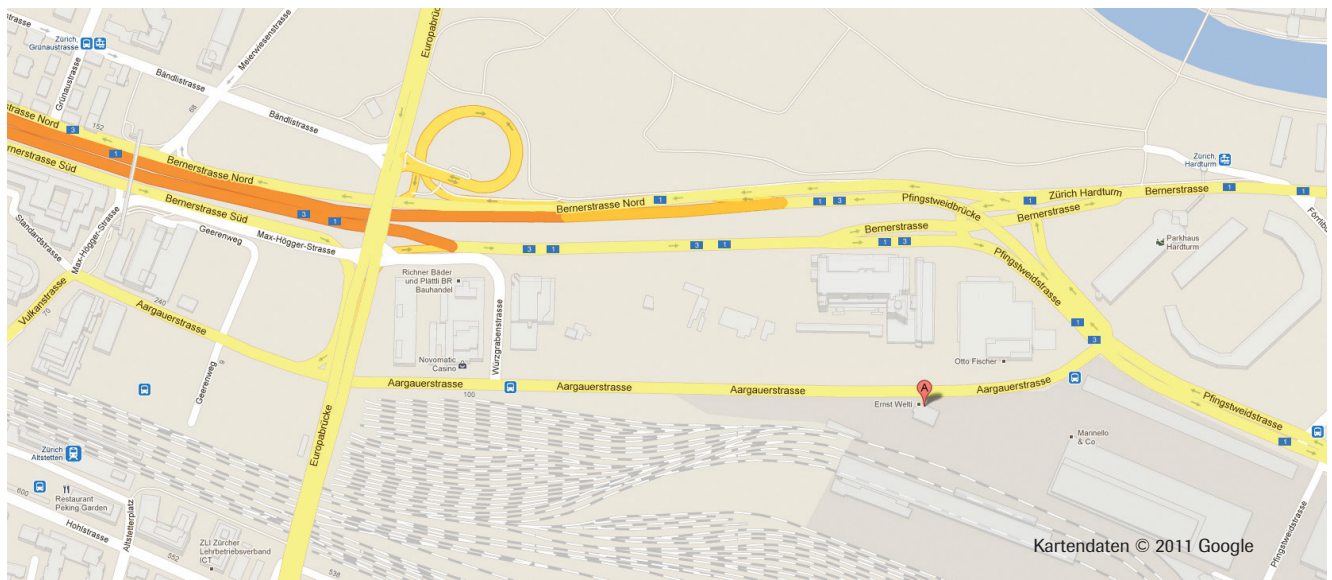

Wegbeschreibung

Zürich Airport

- Linien S2 oder S16 bis Zürich Hauptbahnhof

Zürich Hauptbahnhof

- Haltestelle Bahnhofquai
- Tram Linie 4 Richtung Bahnhof Altstetten Nord bis Haltestelle Aargauerstrasse

Bahnhof Altstetten

- Unterführung Ausgang Nord
- Tram Linie 4 Richtung Bahnhof Tiefenbrunnen bis Haltestelle Aargauerstrasse

Bern/Basel, Nord- und Westring A1/A3

- Autobahnende Zürich Richtung City
- Rechts abbiegen in die Aargauerstrasse
- Parkplatz «Restaurant Markthalle»

Zürich-City

- Richtung Bern/Basel via Pfingstweidstrasse
- Beim «Hardturm Stadion» links abbiegen in die Aargauerstrasse
- Parkplatz «Restaurant Markthalle»

Höngg

- Über die «Europabrücke»
- Rechts abbiegen in die Max-Högger-Strasse
- Links abbiegen in die Aargauerstrasse
- Parkplatz «Restaurant Markthalle»

Altstetten

- Über die «Europabrücke»
- Rechts abbiegen in die Würzgrabenstrasse
- Links abbiegen in die Aargauerstrasse
- Parkplatz «Restaurant Markthalle»